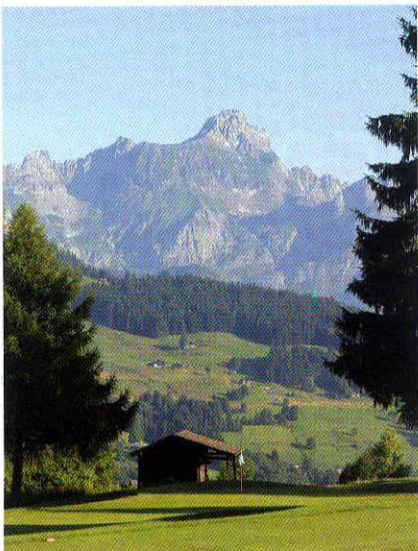

n°128
Mars-Avril 2011
27^{ème} année

Agenda - Expositions - Tendances déco - Immobilier ...

Photo : Zoom / ESF Megève

Passion Golf

Roquebrune sur Argens - Le Mont d'Arbois

De prime abord, tout semble différencier les golfs du Mont d'Arbois et de Roquebrune/Argens. Un golf au cœur des Alpes, le plus ancien parcours 18 trous de montagne, créé sous l'impulsion d'une famille mythique -les Rothschild- et un golf aux portes de Saint-Tropez, avec vue sur la mer Méditerranée, qui arbore depuis 2006 le blason de la famille Delli-Zotti. Cette famille de financiers, gestionnaires d'entreprises depuis 3 générations, en France et à l'étranger, se passionne pour le tourisme et la viticulture.

Or, les deux parcours, vallonnés et boisés, ont également en commun d'évoluer dans une nature environnante accueillante : les hauts de Megève pour le premier, le pays des Maures pour le deuxième, avec une vue grandiose sur les massifs du Pays du Mont Blanc ou sur la grande Bleue... destinations au demeurant très complémentaires !

& GESTION & PATRIMOINE

www.gestionetpatrimoine.com

DE L'EXCEPTION À L'EXCLUSIVITÉ

Mont d'Arbois Côte 2000

Chalet neuf.
Moderne, calme, lumineux.
Environnement unique.

Secteur Roquebrune

Chalet récent.
Plein de charme, cosy, raffiné.
Vue dégagée, retour à ski.